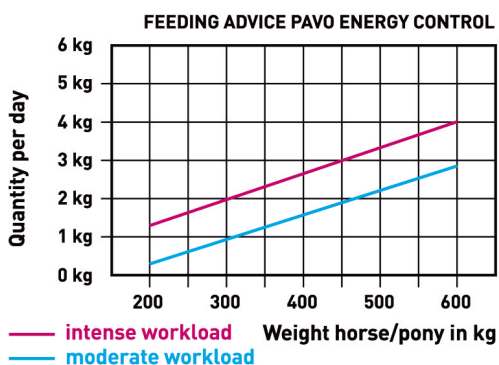

Energie (EWPa)	1,02 Unit/kg
Smältbart råprotein	9 %
Rå protein	11 %
Rå Fett	6 %
Växttråd	10 %
Råaska	8 %
Socker	6 %
Stärkelse	29 %

Mineraler och spårämnen (per Kg)

Kalcium	0,9 %
Fosfor	0,4 %
Natrium	0,7 %
Kalium	1 %
Magnesium	0,5 %
Koppar	30 mg
Järn	130 mg
Zink	120 mg
Mangan	90 mg
Selen (3b8.11)	0,5 mg
Jod	1 mg

Vitaminer (per Kg)

Vitamin A	15.000 IE
Vitamin D3	2.500 IE
Vitamin E	300 mg
Vitamin B1	20 mg
Vitamin B2	20 mg
Vitamin B6	10 mg
Vitamin B12	200 mcg
Kolin	500 mg
D-Biotin	300 mcg
Folin	8 mg

Förpackning

Säck	20 kg
Big Box	725 kg
Bulk	>2.000 kg

Rekommenderad fodergiva Kg/dag

Hållbarhet